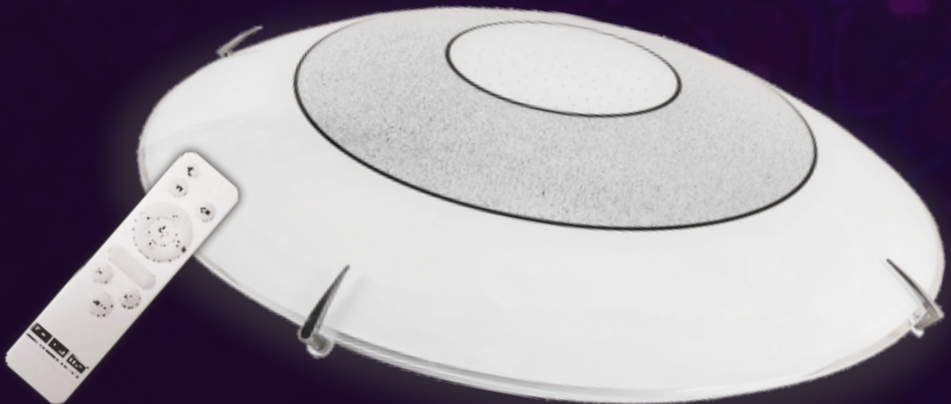

*handmade
decor*

LED СВІТИЛЬНИКИ

*handmade
decor*

Smart

Скляні смарт LED світильники D500

Антарктида 84010

Потужність	Розмір	Світловий потік	Світлова температура
60W	D 500	6000 Лм	2700-6500K

Ресурс
40 000
годин

Сфера 85050

Потужність	Розмір	Світловий потік	Світлова температура
60W	D 500	6000 Лм	2700-6500K

Ресурс
40 000
годин

Пульт ДУ
4 режими

Гарантія
2 роки

Світлодіодні світильники Антарктида, Оріон, Юпітер, Хаос, Всесвіт, Сфера належать до категорії розумних пристроїв, що дозволяють керувати роботою світильника за допомогою пульту. Матеріал основи – метал, матеріал розсіювача – скло. Форма плафону – «грибок» або «бублик» діаметром 500 мм. Він має індивідуальний малюнок з використанням технології нанесення кристалів високої якості. Світильник здатний плавно змінювати температуру освітлення в діапазоні від 2700К до 6500К, що відповідає теплим, нейтральним та холодним тонам та яскравість (за допомогою зміни потужності від 5 до 60 Вт).