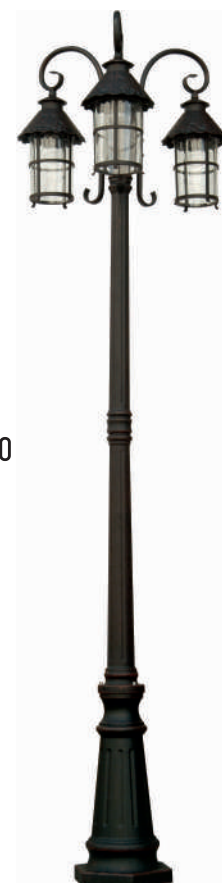

Лампа

Властивості

Колір скла

Матеріал/Колір

VERONA II

E27
100BT

CLASS I
IP44

ПРОЗОРИЙ
ПОЛІКАРБОНАТ

АЛЮМІНІЙ
ЧОРНИЙ, МІДЬ

492

257

1036

492

257

1037

538

248

1039

1053

248

1040

248

1246

11038H

2300

21036E

Лампа

Властивості

Колір скла

Матеріал/Колір

CAIOR I

E27
100BT

CLASS I
IP23

ДЕКОРОВАНЕ
ПРОЗОРЕ СКЛО

АЛЮМІНІЙ
СТАРА МІДЬ

244

1839

137

250

440

186

1682

260

186

1684

540

940

186

1685

1245

11682H

1580

21682Q

2120

21682E

31682E