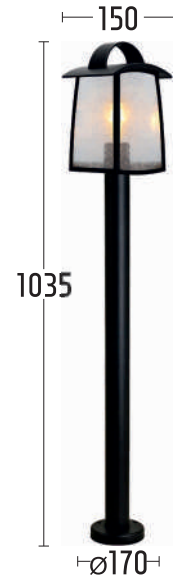

ПАРКОВІ СВІТИЛЬНИКИ

KELSEY

Лампа

Властивості

Колір скла

Матеріал/Колір

E27
40Вт

CLASS I
IP44

ДЕКОРОВАНЕ
ПРОЗОРЕ СКЛО

АЛЮМІНІЙ
ЧОРНИЙ

NEW

7273701012

7273602012

7273601012

CATE

Лампа