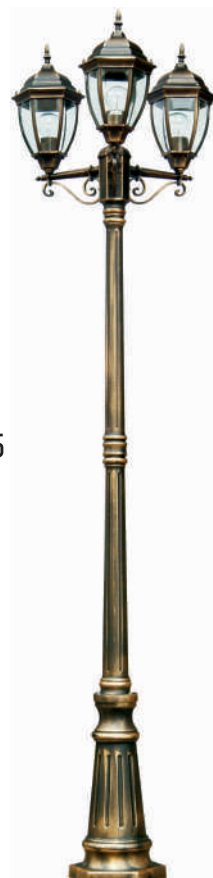

Лампа

Властивості

Колір скла

Матеріал/Колір

DALLAS I

E27
100BT

CLASS I
IP44

ПРОЗОРЕ
СКЛО

АЛЮМІНІЙ
СТАРЕ ЗОЛОТО

1311

1312

21311E

31311E

1314

1315

11313J

Лампа

Властивості

Колір скла

Матеріал/Колір

DALLAS II

E27
100BT

CLASS I
IP44

ПРОЗОРЕ
СКЛО

АЛЮМІНІЙ
СТАРЕ ЗОЛОТО

1276S

1277S

21276SE

31276SE

1279S

1280S

11278SJ