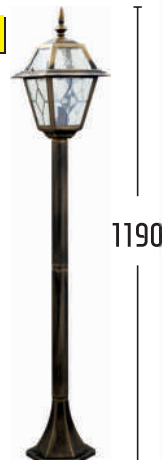

ДЕКОРОВАНЕ
ПРОЗОРЕ СКЛО

АЛЮМІНІЙ
ЧОРНИЙ

NEW

7273701012

7273602012

7273601012

CATE

Лампа

CLASS I
IP44

ПРОЗОРЕ
СКЛО

АЛЮМІНІЙ
ЧОРНИЙ, СРІБЛО

11155

11175

FARO I

Лампа

Властивості

1364-A

1365-A

1367-A

11363-AJ

21361-AE

31361-AE

CORDOVA III

Лампа