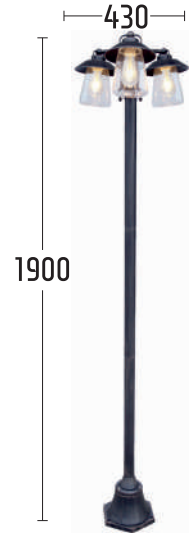

7264230213

UNITE

Лампа

Властивості

Колір скла

Матеріал/Колір

LED
9Вт

CLASS I
IP44

ПРОЗОРЕ
СКЛО

АЛЮМІНІЙ
ЧОРНИЙ

NEW **LED**

Потужність	Світловий потік	Кольорова температура
9 Вт	330 Лм	3000 К