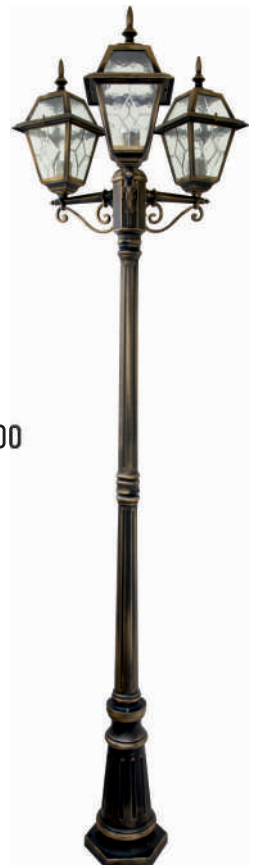

ПАРКОВІ СВІТИЛЬНИКИ

KELSEY

Лампа

Властивості

Колір скла

Матеріал/Колір

E27
40Вт

CLASS I
IP44

ДЕКОРОВАНЕ
ПРОЗОРЕ СКЛО

АЛЮМІНІЙ
ЧОРНИЙ

NEW

7273701012

7273602012

7273601012

CATE

Лампа

1364-A

1365-A

1367-A

11363-AJ

21361-AE

31361-AE

CORDOVA III

Лампа

1762

1764

1765

Лампа

Властивості

Колір скла

Матеріал/Колір

VERONA II