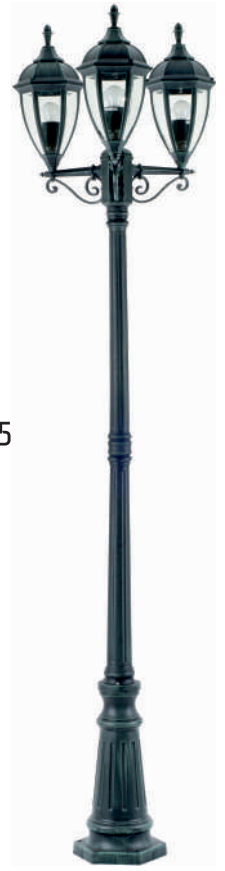

ДЕКОРОВАНЕ
ПРОЗОРЕ СКЛО

АЛЮМІНІЙ
ЧОРНИЙ

NEW

7273701012

7273602012

7273601012

CATE

Лампа

1364-A

1365-A

1367-A

11363-AJ

21361-AE

31361-AE

CORDOVA III

Лампа

Колір скла

ПРОЗОРЕ
СКЛО

Матеріал/Колір

АЛЮМІНІЙ
АНТИЧНА БРОНЗА

1351S

1352S

1354S

1355S

1356S

1357S

11353SJ

21351SE

31351SE

BREMEN

Лампа

E27
100BT