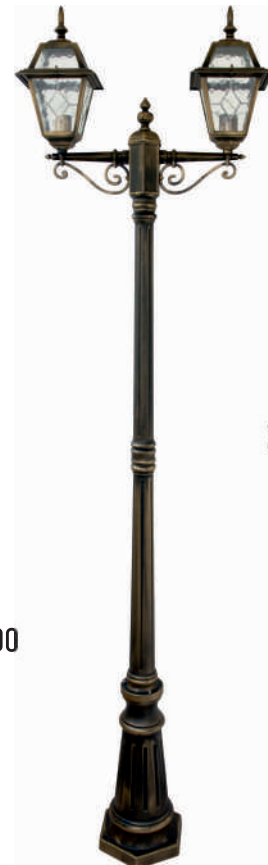

ДЕКОРОВАНЕ
ПРОЗОРЕ СКЛО

АЛЮМІНІЙ
ЧОРНИЙ

NEW

7273701012

7273602012

7273601012

CATE

Лампа

1364-A

1365-A

1367-A

11363-AJ

21361-AE

31361-AE

CORDOVA III

Лампа