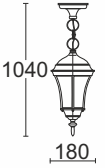

Dallas I

MAX 100W

1312

180

180

435

192

1311