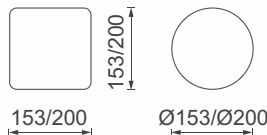

IP20

1 рік
гарантії

30 000 h

Потужність	Світловий потік	Колірна температура	Кут розсіювання	Розмір Д / Ш / В
4 Вт	350 Лм	4100 К	120°	305x23x33
8 Вт	790 Лм	4100 К	120°	507x23x33
12 Вт	1190 Лм	4100 К	120°	870x23x33
16 Вт	1585 Лм	4100 К	120°	1170x23x33

IP20

1 рік гарантії

30 000 h

ULTRALIGHT®

Настінно-стельові LED світильники

Світильник UL2015/2024 квадрат UL1015/1024 коло

Потужність	Світловий потік	Колірна температура	Кут розсіяння
15 Вт	1050 Лм	5000 К	120°
24 Вт	1680 Лм	5000 К	120°