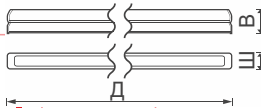

Світильник TL 4002 (пластик)

IP20

1 рік
гарантії

30 000 h

Потужність	Світловий потік	Колірна температура	Кут розсіювання	Розмір Д / Ш / В
9 Вт	850 Лм	4100 К	120°	600x30x35
12 Вт	1150 Лм	4100 К	120°	900x30x35
18 Вт	1600 Лм	4100 К	120°	1200x30x35