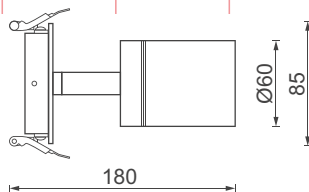

IP20

2 роки гарантії

40 000 h

Білий

Світильник TRL120

Потужність	Світловий потік	Колірна температура	Тип світлодіода	Кут розсіювання	Тип монтажу
10 Вт+3 Вт	850 Лм	4000 К	COB chips	35°+120°	Врізний

IP20

2 роки гарантії