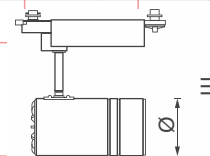

IP20

2 роки гарантії

40 000 h

Чорний / білий

Світильник TRL740

Потужність	Світловий потік	Колірна температура	Тип світлодіода	Кут розсіювання	Розмір Д / Ш / Ø
40 Вт	3200 Лм	4000 К	COB chips	35°	212x215x95

IP20