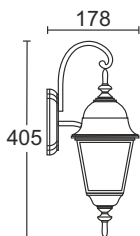

Real II

MAX 100W

1501L

1507L

1505L

1504L

11503LF

21501LE

31501LE

IP44

E27

МАТЕРІАЛ

АЛЮМІНІЙ

СТАРА

МІДЬ

Verona II

MAX 100W

1036

1037

1040

1039

11038H

21036E

IP44

E27

МАТЕРІАЛ

АЛЮМІНІЙ

ЧОРНИЙ

МІДЬ

Wimbledon I

MAX 100W

11175

11155

IP44

E27

МАТЕРІАЛ

АЛЮМІНІЙ

ЧОРНИЙ

СРІБЛО