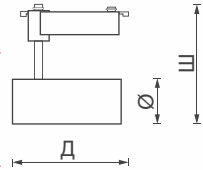

IP20

1 рік
гарантії

30 000 h

Трекові світлодіодні світильники

Трекові світлодіодні світильники

Світильник TRL320/330

Потужність	Світловий потік	Колірна температура	Тип світлодіода	Кут розсіювання	Розмір Д / Ш / Ø
20 Вт	1600 Лм	4000 К	COB chips	24°	185x185x70
30 Вт	2400 Лм	4000 К	COB chips	24°	215x210x80