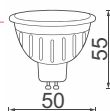

Потужність	Світловий потік	Колірна температура	Кут розсіювання
6 Вт	495 Лм	3000 К	120°
6 Вт	495 Лм	4100 К	120°

GU10
цоколь

2 роки
гарантії

25 000 h

Світлодіодна лампа G4