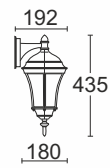

Dallas I

MAX 100W

1312

180

180

435

192

1311