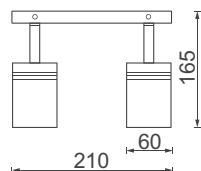

IP20

2 роки гарантії

40 000 h

Чорний / Білий