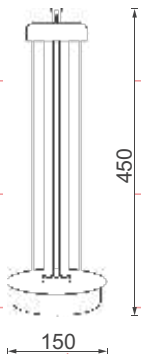

*У комплект світильника входить пульт

IP20

1 рік гарантії

8 000 h

Чорний

NEW

Світильник UL 4

Потужність	Джерело живлення, В/Гц	Довжина хвилі з озоном, нм	Тип лампи
36 Вт	220/50	183	UV з кварцового скла