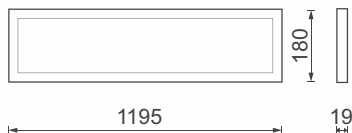

Офісні LED панелі та світильники

Світильник LP218

Потужність	Світловий потік	Колірна температура	Кут розсіювання
36 Вт	2700 Лм	6500 К	120°