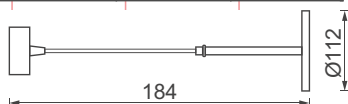

IP20

2 роки гарантії

40 000 h

Білий + дерево

Світильник TRL262-1 GU10

Потужність	Тип цоколя	Кут розсіювання	Тип монтажу
Max 7 Вт	GU10	120°	Підвісний

Світильник TRL543 чорний/білий TRL544 білий

Потужність	Світловий потік	Колірна температура	Тип світлодіода	Кут розсіювання
6 Вт	160 Лм	4000 К	SMD 2835	120°