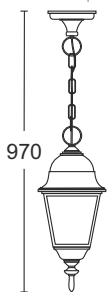

11155

IP44

E27

МАТЕРІАЛ

АЛЮМІНІЙ

ЧОРНИЙ

СРІБЛО