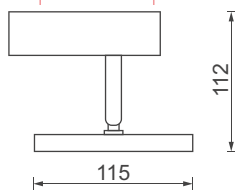

IP20

2 роки гарантії

40 000 h

Чорний / Білий