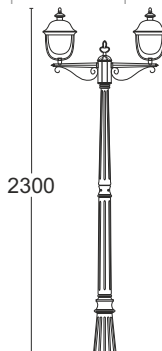

МІДЬ

Verona II

MAX 100W

1036

1037

1040

1039

11038H