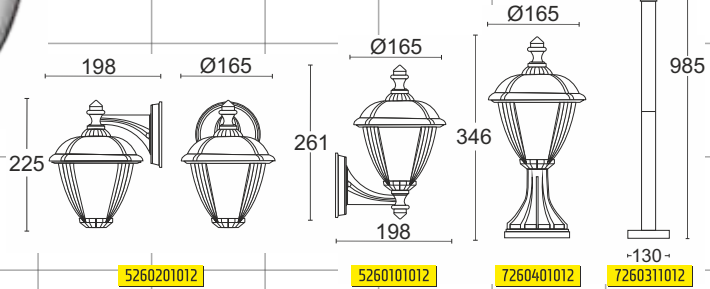

5260201012

5260101012

7260401012

-130-
7260311012

IP44
5 років гарантії
МАТЕРІАЛ
АЛЮМІНІЙ
ЧОРНИЙ