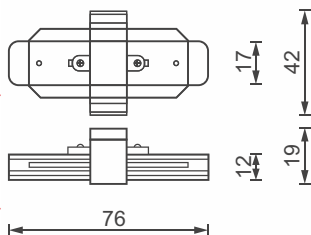

Конектор лінійний однофазовий

Колір	Матеріал
Чорний	Пластик/Метал
Білий	Пластик/Метал

IP20

2 роки гарантії