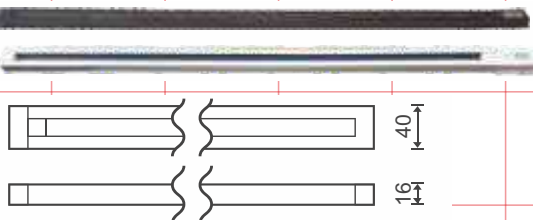

IP20

2 роки гарантії

Конектор лінійний однофазовий

Колір	Матеріал
Чорний	Пластик/Метал
Білий	Пластик/Метал

IP20

2 роки гарантії

Шинопровід однофазовий

Колір	Матеріал	Довжина
Чорний	Пластик/Метал	1м/2м/3м
Білий	Пластик/Метал	1м/2м/3м