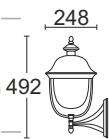

МІДЬ

Verona II

MAX 100W

1036

1037

1040

1039

11038H