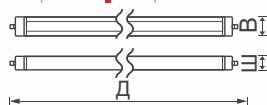

Світильник TL 7101