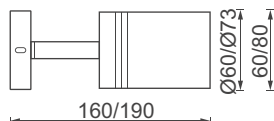

IP20

2 роки гарантії

40 000 h

Чорний / Білий