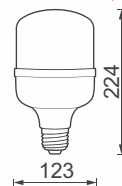

Світлодіодна лампа Т140 50W

Потужність	Світловий потік	Колірна температура	Кут розсіювання
50 Вт	5000 Лм	6500 К	270°

E27
цоколь

E40
цоколь

1 рік гарантії

20 000 h