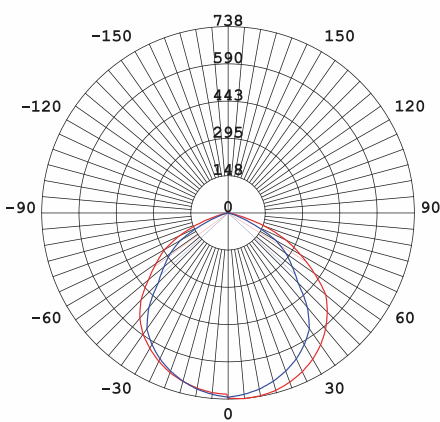

SLIM

LED прожектори

Датчик руку

Прожектор SPG 10/20 PIR

Потужність	Світловий потік	Колірна температура	Тип світлодіода	Кут розсіювання	Розмір Д / Ш / В
10 Вт	900 Лм	6400 К	SMD	120°	90x25x65
20 Вт	1800 Лм	6400 К	SMD	120°	110x21x83

IP65

2 роки гарантії

30 000 h

SPG 20 20 Вт