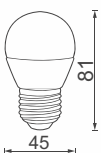

Світлодіодна лампа G45

Потужність	Світловий потік	Колірна температура	Кут розсіювання
5 Вт	440 Лм	3000 К	270°
5 Вт	440 Лм	4100 К	270°
7 Вт	570 Лм	3000 К	270°
7 Вт	570 Лм	4100 К	270°

E27
ЦОКОЛЬ

2 роки
гарантії

25 000 h