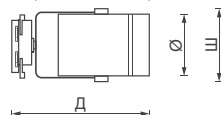

2 роки гарантії

40 000 h

Білий + дерево

Світильник TRL210/220/230

Потужність	Світловий потік	Колірна температура	Тип світлодіода	Кут розсіювання	Розмір Д / Ш / Ø
10 Вт	850 Лм	4000 К	COB chips	35°	195x90x72
20 Вт	1700 Лм	4000 К	COB chips	35°	248x120x100
30 Вт	2550 Лм	4000 К	COB chips	35°	248x120x100