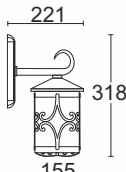

Паркові світильники

Caïor I

MAX 100W

1682

1839

1684

1685

2120

21682E

31682E

1245

11682H

IP23

E27

МАТЕРІАЛ

АЛЮМІНІЙ

СТАРА
МІДЬ

Cordoba III

MAX 100W

1761

1765

1762

1764

IP44

E27

МАТЕРІАЛ

АЛЮМІНІЙ

МАТОВИЙ
ЧОРНИЙ

Dallas I

MAX 100W

1312

180

180

435

192

1311

1315

180

180

1040

1314

500

2233

21311E

31311E

1182

11313J

IP44

E27

МАТЕРІАЛ

АЛЮМІНІЙ

СТАРЕ
ЗОЛОТО