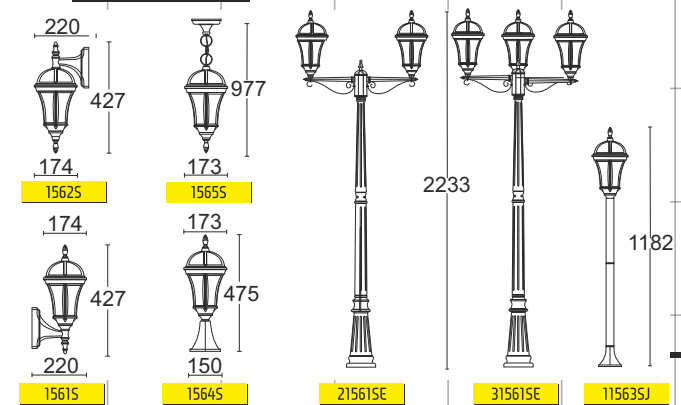

IP44
E27
МАТЕРІАЛ
АЛЮМІНІЙ
СТАРА
МІДЬ