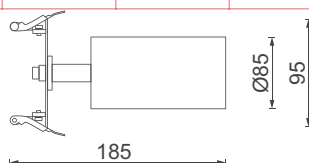

IP20

2 роки гарантії

40 000 h

Чорний / Білий