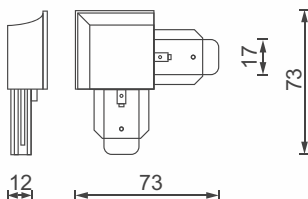

Конектор кутовий однофазовий

Колір	Матеріал
Чорний	Пластик/Метал
Білий	Пластик/Метал

IP20

2 роки гарантії