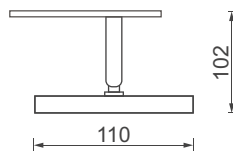

Потужність	Світловий потік	Колірна температура	Тип світлодіода	Кут розсіювання	Тип монтажу
6 Вт	160 Лм	4000 К	SMD 2835	120°	Накладний

IP20

2 роки гарантії

40 000 h

Чорний / Білий

Світильник TRL577

Потужність	Світловий потік	Колірна температура	Тип світлодіода	Кут розсіювання	Тип монтажу
7 Вт	160 Лм	4000 К	SMD 2835	120°	Врізний