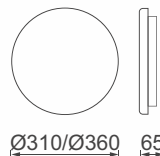

Світильник GL9013

Потужність	Світловий потік	Колірна температура	Кут розсіяння
18 Вт	1650 Лм	4000 К	180°
24 Вт	2250 Лм	4000 К	180°