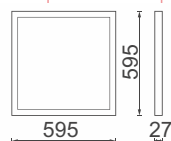

Світильник LP218

Потужність	Світловий потік	Колірна температура	Кут розсіювання
36 Вт	2700 Лм	6500 К	120°

IP20

1 рік
гарантії

20 000 h

Світильник LP140

Потужність	Світловий потік	Колірна температура	Кут розсіювання
40 Вт	3000 Лм	6500 К	120°