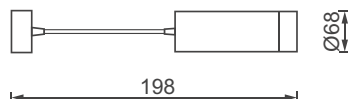

IP20

2 роки гарантії

40 000 h

Білий + дерево