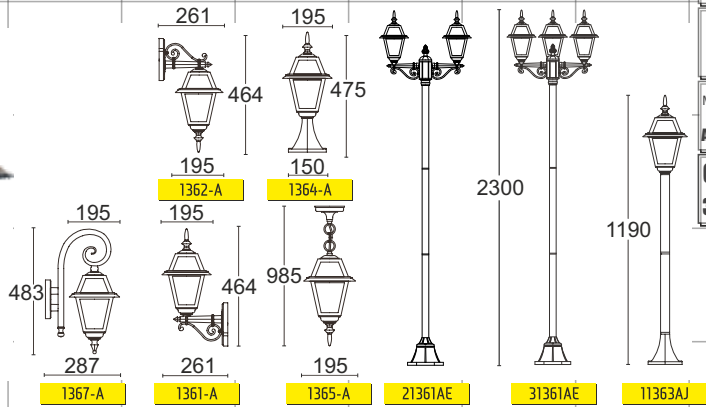

Паркові світильники

Dallas II

MAX 100W

IP44
E27
МАТЕРІАЛ
АЛЮМІНІЙ
СТАРЕ
ЗОЛОТО

Faro I

MAX 100W

IP44
E27
МАТЕРІАЛ
АЛЮМІНІЙ
СТАРЕ
ЗОЛОТО

Real I