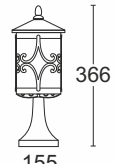

1764

IP44

E27

МАТЕРІАЛ

АЛЮМІНІЙ

МАТОВИЙ
ЧОРНИЙ