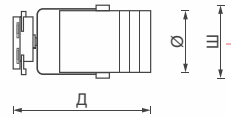

IP20

2 роки гарантії

40 000 h

Чорний / Білий

Світильник TRL810/820/830

Потужність	Світловий потік	Колірна температура	Тип світлодіода	Кут розсіювання	Розмір Д / Ш / Ø
10 Вт	850 Лм	4000 К	COB chips	35°	195x90x72
20 Вт	1700 Лм	4000 К	COB chips	35°	248x120x100
30 Вт	2550 Лм	4000 К	COB chips	35°	248x120x100