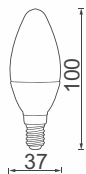

Світлодіодна лампа C37

Потужність	Світловий потік	Колірна температура	Кут розсіювання
5 Вт	440 Лм	3000 К	270°
5 Вт	440 Лм	4100 К	270°
7 Вт	570 Лм	3000 К	270°
7 Вт	570 Лм	4100 К	270°

E14
ЦОКОЛЬ

E27
ЦОКОЛЬ

2 роки
гарантії

25 000 h