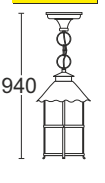

Паркові світильники

Caïor I

MAX 100W

1682

1839

1684

1685

2120

21682E

31682E

1245

11682H

IP23

E27

МАТЕРІАЛ

АЛЮМІНІЙ

СТАРА
МІДЬ

Cordoba III

MAX 100W

1761

1765

1762

1764

IP44

E27

МАТЕРІАЛ

АЛЮМІНІЙ

МАТОВИЙ
ЧОРНИЙ

Dallas I

MAX 100W

1312

180

180

435

192

1311

1315

180

180

1040

1314

500

2233

21311E

31311E

1182

11313J

IP44

E27

МАТЕРІАЛ

АЛЮМІНІЙ

СТАРЕ
ЗОЛОТО