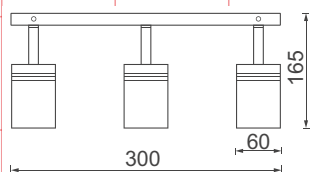

IP20

2 роки гарантії

40 000 h

Чорний / Білий