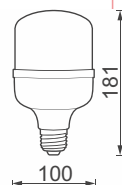

Потужність	Світловий потік	Колірна температура	Кут розсіювання
30 Вт	3000 Лм	6500 К	270°

E27
цоколь

E40
цоколь

1 рік гарантії

20 000 h