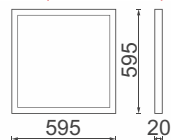

Світильник LP036

Потужність	Світловий потік	Колірна температура	Кут розсіювання
36 Вт	3000 Лм	4000 К	120°