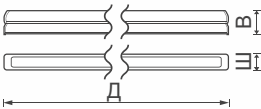

Лінійні LED світильники

Світильник TL 3002 (пластик)

IP20

1 рік
гарантії

30 000 h

Потужність	Світловий потік	Колірна температура	Кут розсіювання	Розмір Д / Ш / В
4 Вт	350 Лм	4100 К	120°	305x23x33
8 Вт	790 Лм	4100 К	120°	507x23x33
12 Вт	1190 Лм	4100 К	120°	870x23x33
16 Вт	1585 Лм	4100 К	120°	1170x23x33

*Можливе підключення декількох світильників в лінію максимальною потужністю 120 Вт.

*Світильник оснащено вимикачем.

*В комплектацію світильника входить шнур живлення.

Світильник TL 3007

G13
цоколь

IP20

1 рік
гарантії

30 000 h

Потужність	Світловий потік	Колірна температура	Кут розсіювання	Розмір Д / Ш / В
8 Вт	770 Лм	6500 К	270°	605x35x40
16 Вт	1600 Лм	6500 К	270°	1215x35x40