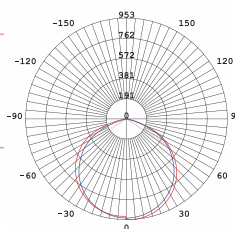

LED прожектори

SLIM

Прожектор SPG

Потужність	Світловий потік	Колірна температура	Тип світлодіода	Кут розсіювання	Розмір Д / Ш / В
10 Вт	900 Лм	6400 К	SMD	120°	90x25x65
20 Вт	1800 Лм	6400 К	SMD	120°	110x21x83
30 Вт	2700 Лм	6400 К	SMD	120°	135x25x98
50 Вт	4500 Лм	6400 К	SMD	120°	187x28x132
70 Вт	6300 Лм	6400 К	SMD	120°	222x28x154
100 Вт	9000 Лм	6400 К	SMD	120°	300x30x190
150 Вт	13500 Лм	6400 К	SMD	120°	300x35x225

IP65

2 роки гарантії

30 000 h

SPG 30 30 Вт