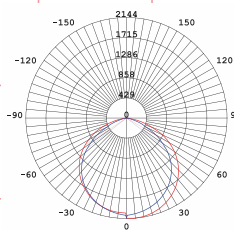

LED прожектори

SLIM

Прожектор SPG

Потужність	Світловий потік	Колірна температура	Тип світлодіода	Кут розсіювання	Розмір Д / Ш / В
10 Вт	900 Лм	6400 К	SMD	120°	90x25x65
20 Вт	1800 Лм	6400 К	SMD	120°	110x21x83
30 Вт	2700 Лм	6400 К	SMD	120°	135x25x98
50 Вт	4500 Лм	6400 К	SMD	120°	187x28x132
70 Вт	6300 Лм	6400 К	SMD	120°	222x28x154
100 Вт	9000 Лм	6400 К	SMD	120°	300x30x190
150 Вт	13500 Лм	6400 К	SMD	120°	300x35x225

IP65

2 роки гарантії

30 000 h

SPG 70 70 Вт