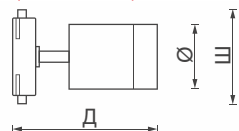

IP20

2 роки гарантії

40 000 h

Чорний / Білий

Світильник TRL259

Потужність	Світловий потік	Колірна температура	Тип світлодіода	Кут розсіювання	Розмір Д / Ш / Ø
7 Вт	230 Лм	4000 К	SMD 5730	120°	182x80x68

IP20