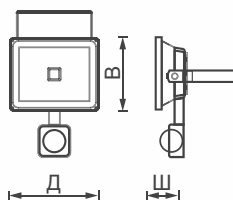

SPG 100 100 Вт

SPG 150 150 Вт

SLIM

LED прожектори

Датчик руку

Прожектор SPG 10/20 PIR

Потужність	Світловий потік	Колірна температура	Тип світлодіода	Кут розсіювання	Розмір Д / Ш / В
10 Вт	900 Лм	6400 К	SMD	120°	90x25x65
20 Вт	1800 Лм	6400 К	SMD	120°	110x21x83