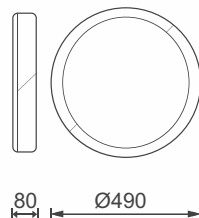

ULTRALIGHT®