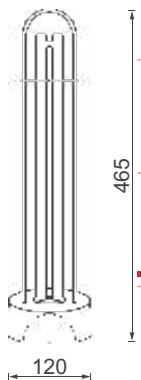

*У комплект світильника входить пульт

IP20

1 рік гарантії

8 000 h

Чорний

NEW

Світильник UL 4

Потужність	Джерело живлення, В/Гц	Довжина хвилі з озоном, нм	Тип лампи
36 Вт	220/50	183	UV з кварцового скла