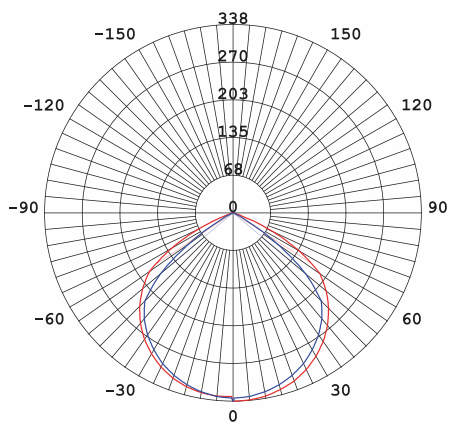

SLIM

LED прожектори

Датчик руку

Прожектор SPG 10/20 PIR

Потужність	Світловий потік	Колірна температура	Тип світлодіода	Кут розсіювання	Розмір Д / Ш / В
10 Вт	900 Лм	6400 К	SMD	120°	90x25x65
20 Вт	1800 Лм	6400 К	SMD	120°	110x21x83

IP65

2 роки гарантії

30 000 h

SPG 10 10 Вт