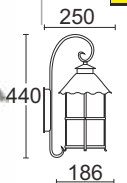

5264201213

-265-
7264210213

1900
7264230213

IP44
E27
МАТЕРІАЛ
АЛЮМІНІЙ
СТАРА МІДЬ

Паркові світильники

Caïor I

MAX 100W

1682