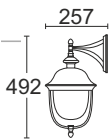

МІДЬ

Verona II

MAX 100W

1036

1037

1040

1039

11038H