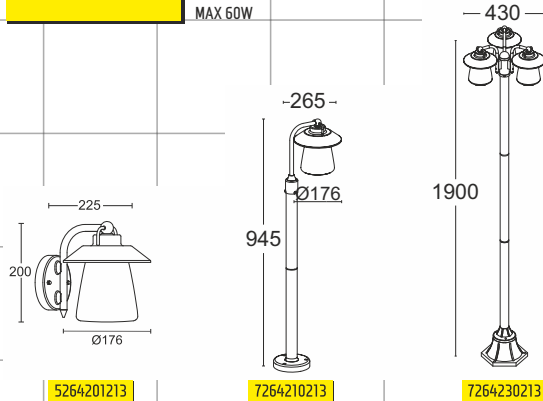

Kelsey

MAX 40W

5273701012

7273602012

-150-
7273601012

IP44
E27
МАТЕРІАЛ
АЛЮМІНІЙ
ЧОРНИЙ

Cate

MAX 60W