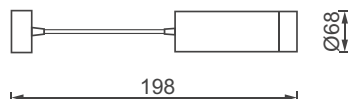

IP20

2 роки гарантії

40 000 h

Білий + дерево

Світильник TRL262-1 GU10

Потужність	Тип цоколя	Кут розсіювання	Тип монтажу
Max 7 Вт	GU10	120°	Підвісний

Світильник TRL543 чорний/білий TRL544 білий

Потужність	Світловий потік	Колірна температура	Тип світлодіода	Кут розсіювання
6 Вт	160 Лм	4000 К	SMD 2835	120°