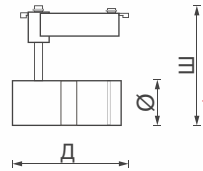

Світильник TRL810/820/830

IP20

2 роки гарантії

40 000 h

Чорний / Білий