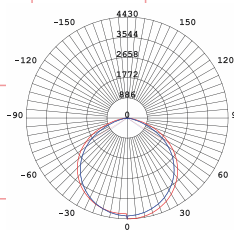

Світлодіодна лампа Standart

Світлодіодна лампа A60/A70/A93

Потужність	Світловий потік	Колірна температура	Кут розсіювання	Розмір Ш / В
7 Вт	615 Лм	3000 К	270°	60x108
7 Вт	615 Лм	4100 К	270°	60x108
10 Вт	890 Лм	3000 К	270°	60x108
10 Вт	890 Лм	4100 К	270°	60x108
12 Вт	1045 Лм	3000 К	270°	60x116
12 Вт	1045 Лм	4100 К	270°	60x116
15 Вт	1265 Лм	4100 К	270°	70x127
20 Вт	1600 Лм	4100 К	270°	93x179

SLIM

Прожектор SPG

Потужність	Світловий потік	Колірна температура	Тип світлодіода	Кут розсіювання	Розмір Д / Ш / В
10 Вт	900 Лм	6400 К	SMD	120°	90x25x65
20 Вт	1800 Лм	6400 К	SMD	120°	110x21x83
30 Вт	2700 Лм	6400 К	SMD	120°	135x25x98
50 Вт	4500 Лм	6400 К	SMD	120°	187x28x132
70 Вт	6300 Лм	6400 К	SMD	120°	222x28x154
100 Вт	9000 Лм	6400 К	SMD	120°	300x30x190
150 Вт	13500 Лм	6400 К	SMD	120°	300x35x225

SPG 100 100 Вт

SPG 150 150 Вт

SLIM

LED прожектори

Датчик руку

Прожектор SPG 10/20 PIR

Потужність	Світловий потік	Колірна температура	Тип світлодіода	Кут розсіювання	Розмір Д / Ш / В
10 Вт	900 Лм	6400 К	SMD	120°	90x25x65
20 Вт	1800 Лм	6400 К	SMD	120°	110x21x83