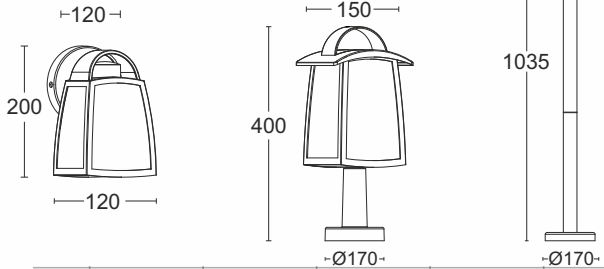

5273701012

7273602012

-150-
7273601012

IP44
E27
МАТЕРІАЛ
АЛЮМІНІЙ
ЧОРНИЙ