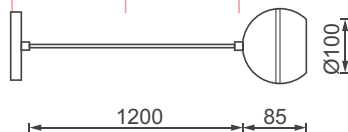

Підвісні світлодіодні світильники

Світильник TRL407

Потужність	Світловий потік	Колірна температура	Тип світлодіода	Кут розсіювання
6 Вт+3 Вт	510 Лм	4000 К	COB chips	35°

IP20

2 роки гарантії

40 000 h

Чорний / Білий

Світильник TRL202/203

Потужність	Світловий потік	Колірна температура	Тип світлодіода	Кут розсіювання
10 Вт	850 Лм	4000 К	COB chips	35°