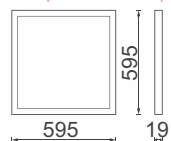

Офісні LED панелі та світильники

Світильник LP218

Потужність	Світловий потік	Колірна температура	Кут розсіювання
36 Вт	2700 Лм	6500 К	120°

IP20

1 рік
гарантії

20 000 h

Світильник LP140

Потужність	Світловий потік	Колірна температура	Кут розсіювання
40 Вт	3000 Лм	6500 К	120°

IP20

1 рік
гарантії

35 000 h

Світильник LP112

Потужність	Світловий потік	Колірна температура	Кут розсіювання
36 Вт	3000 Лм	6500 К	120°

IP20

1 рік
гарантії

35 000 h

Світильник LP036

Потужність	Світловий потік	Колірна температура	Кут розсіювання
36 Вт	3000 Лм	4000 К	120°

IP20

1 рік
гарантії

30 000 h