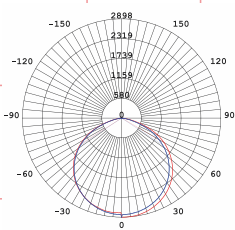

Світлодіодна лампа Standart

Світлодіодна лампа A60/A70/A93

Потужність	Світловий потік	Колірна температура	Кут розсіювання	Розмір Ш / В
7 Вт	615 Лм	3000 К	270°	60x108
7 Вт	615 Лм	4100 К	270°	60x108
10 Вт	890 Лм	3000 К	270°	60x108
10 Вт	890 Лм	4100 К	270°	60x108
12 Вт	1045 Лм	3000 К	270°	60x116
12 Вт	1045 Лм	4100 К	270°	60x116
15 Вт	1265 Лм	4100 К	270°	70x127
20 Вт	1600 Лм	4100 К	270°	93x179

SLIM

Прожектор SPG

Потужність	Світловий потік	Колірна температура	Тип світлодіода	Кут розсіювання	Розмір Д / Ш / В
10 Вт	900 Лм	6400 К	SMD	120°	90x25x65
20 Вт	1800 Лм	6400 К	SMD	120°	110x21x83
30 Вт	2700 Лм	6400 К	SMD	120°	135x25x98
50 Вт	4500 Лм	6400 К	SMD	120°	187x28x132
70 Вт	6300 Лм	6400 К	SMD	120°	222x28x154
100 Вт	9000 Лм	6400 К	SMD	120°	300x30x190
150 Вт	13500 Лм	6400 К	SMD	120°	300x35x225

SPG 100 100 Вт

SPG 150 150 Вт

SLIM

LED прожектори

Датчик руку

Прожектор SPG 10/20 PIR

Потужність	Світловий потік	Колірна температура	Тип світлодіода	Кут розсіювання	Розмір Д / Ш / В
10 Вт	900 Лм	6400 К	SMD	120°	90x25x65
20 Вт	1800 Лм	6400 К	SMD	120°	110x21x83