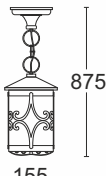

IP23

E27

МАТЕРІАЛ

АЛЮМІНІЙ

СТАРА
МІДЬ

Cordoba III

MAX 100W

1761