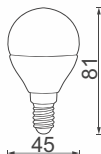

Світлодіодна лампа P45

Потужність	Світловий потік	Колірна температура	Кут розсіювання
5 Вт	440 Лм	3000 К	270°
5 Вт	440 Лм	4100 К	270°
7 Вт	570 Лм	3000 К	270°
7 Вт	570 Лм	4100 К	270°

E14
ЦОКОЛЬ

2 роки
гарантії

25 000 h