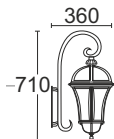

MAX 100W

IP44
E27
МАТЕРІАЛ
АЛЮМІНІЙ
СТАРА
МІДЬ

Real II

MAX 100W

1501L

1507L

1505L

1504L