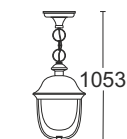

МІДЬ

Verona II

MAX 100W

1036

1037

1040

1039

11038H