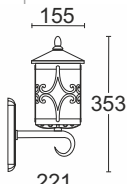

IP23

E27

МАТЕРІАЛ

АЛЮМІНІЙ

СТАРА
МІДЬ

Cordoba III

MAX 100W

1761