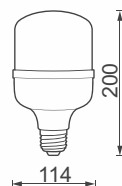

Світлодіодна лампа Т120 40W

Потужність	Світловий потік	Колірна температура	Кут розсіювання
40 Вт	4000 Лм	6500 К	270°

E27
цоколь

E40
цоколь

1 рік гарантії

20 000 h