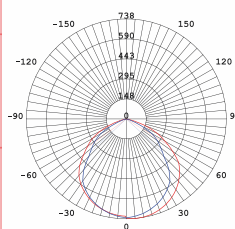

LED прожектори

SLIM

Прожектор SPG

Потужність	Світловий потік	Колірна температура	Тип світлодіода	Кут розсіювання	Розмір Д / Ш / В
10 Вт	900 Лм	6400 К	SMD	120°	90x25x65
20 Вт	1800 Лм	6400 К	SMD	120°	110x21x83
30 Вт	2700 Лм	6400 К	SMD	120°	135x25x98
50 Вт	4500 Лм	6400 К	SMD	120°	187x28x132
70 Вт	6300 Лм	6400 К	SMD	120°	222x28x154
100 Вт	9000 Лм	6400 К	SMD	120°	300x30x190
150 Вт	13500 Лм	6400 К	SMD	120°	300x35x225

IP65

2 роки гарантії

30 000 h

SPG 20 20 Вт