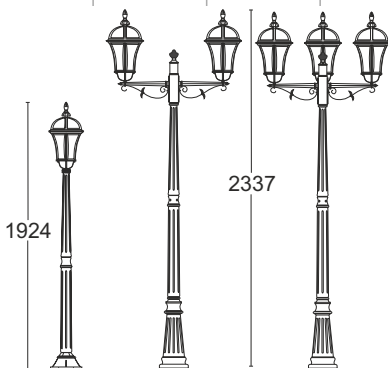

MAX 100W

IP44
E27
МАТЕРІАЛ
АЛЮМІНІЙ
СТАРА
МІДЬ

Real II

MAX 100W

1501L

1507L

1505L

1504L