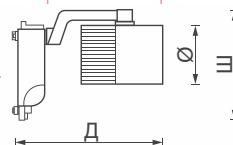

IP20

2 роки гарантії

40 000 h

Чорний / білий

Світильник TRL620/630

Потужність	Світловий потік	Колірна температура	Тип світлодіода	Кут розсіювання	Розмір Д / Ш / Ø
20 Вт	1700 Лм	3000 К	COB chips	24°	220x180x80
20 Вт	1700 Лм	4000 К	COB chips	24°	220x180x80
20 Вт	1700 Лм	6500 К	COB chips	24°	220x180x80
30 Вт	2550 Лм	3000 К	COB chips	35°	220x180x100
30 Вт	2550 Лм	4000 К	COB chips	35°	220x180x100
30 Вт	2550 Лм	6500 К	COB chips	35°	220x180x100