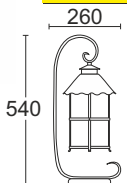

Паркові світильники

Caïor I

MAX 100W

1682

1839

1684

1685

2120

21682E

31682E

1245

11682H

IP23

E27

МАТЕРІАЛ

АЛЮМІНІЙ

СТАРА
МІДЬ

Cordoba III

MAX 100W

1761

1765

1762

1764

IP44

E27

МАТЕРІАЛ

АЛЮМІНІЙ

МАТОВИЙ
ЧОРНИЙ

Dallas I

MAX 100W

1312

180

180

435

192

1311

1315

180

180

1040

1314

500

2233

21311E

31311E

1182

11313J

IP44

E27

МАТЕРІАЛ

АЛЮМІНІЙ

СТАРЕ
ЗОЛОТО