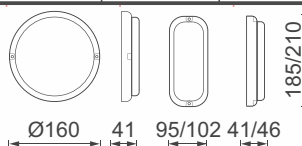

Світильник UL318 овал/UL319 коло

Потужність	Світловий потік	Колірна температура	Кут розсіяння	Форма
8 Вт	560 Лм	4000 К	120°	Овал
8 Вт	560 Лм	4000 К	120°	Коло
12 Вт	800 Лм	4000 К	120°	Овал
12 Вт	840 Лм	4000 К	120°	Коло