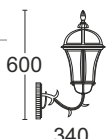

MAX 100W

IP44
E27
МАТЕРІАЛ
АЛЮМІНІЙ
СТАРА
МІДЬ

Real II

MAX 100W

1501L

1507L

1505L

1504L