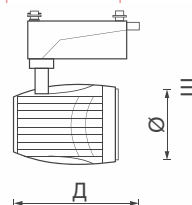

2 роки гарантії

40 000 h

Чорний / білий

Світильник TRL520/530

Потужність	Світловий потік	Колірна температура	Тип світлодіода	Кут розсіювання	Розмір Д / Ш / Ø
20 Вт	1600 Лм	4000 К	COB chips	24°	173x130x79
30 Вт	2400 Лм	4000 К	COB chips	24°	180x134x86