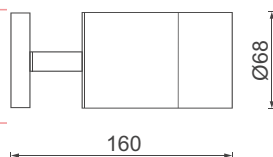

IP20

2 роки гарантії

40 000 h

Білий + дерево