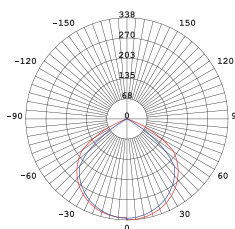

LED прожектори

SLIM

Прожектор SPG

Потужність	Світловий потік	Колірна температура	Тип світлодіода	Кут розсіювання	Розмір Д / Ш / В
10 Вт	900 Лм	6400 К	SMD	120°	90x25x65
20 Вт	1800 Лм	6400 К	SMD	120°	110x21x83
30 Вт	2700 Лм	6400 К	SMD	120°	135x25x98
50 Вт	4500 Лм	6400 К	SMD	120°	187x28x132
70 Вт	6300 Лм	6400 К	SMD	120°	222x28x154
100 Вт	9000 Лм	6400 К	SMD	120°	300x30x190
150 Вт	13500 Лм	6400 К	SMD	120°	300x35x225

IP65

2 роки гарантії

30 000 h

SPG 10 10 Вт