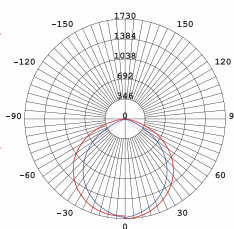

LED прожектори

SLIM

Прожектор SPG

Потужність	Світловий потік	Колірна температура	Тип світлодіода	Кут розсіювання	Розмір Д / Ш / В
10 Вт	900 Лм	6400 К	SMD	120°	90x25x65
20 Вт	1800 Лм	6400 К	SMD	120°	110x21x83
30 Вт	2700 Лм	6400 К	SMD	120°	135x25x98
50 Вт	4500 Лм	6400 К	SMD	120°	187x28x132
70 Вт	6300 Лм	6400 К	SMD	120°	222x28x154
100 Вт	9000 Лм	6400 К	SMD	120°	300x30x190
150 Вт	13500 Лм	6400 К	SMD	120°	300x35x225

IP65

2 роки гарантії

30 000 h

SPG 50 50 Вт